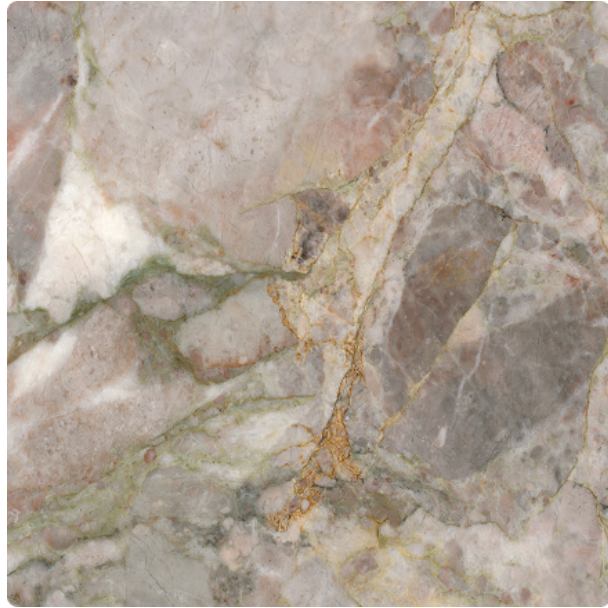

TAMAÑO CARAS (CM)

120x280

# Onice White 120x280

REF: 0000004

ASPECTO	Cemento
COLOR	Beige
ACABADO	Brillo
TAMAÑO CARAS (CM)	120x280

**kerafrit**

# Basalt Grey 120x280

REF: 0000002

ASPECTO	Cemento
COLOR	Gris
ACABADO	Brillo
TAMAÑO CARAS (CM)	120x280