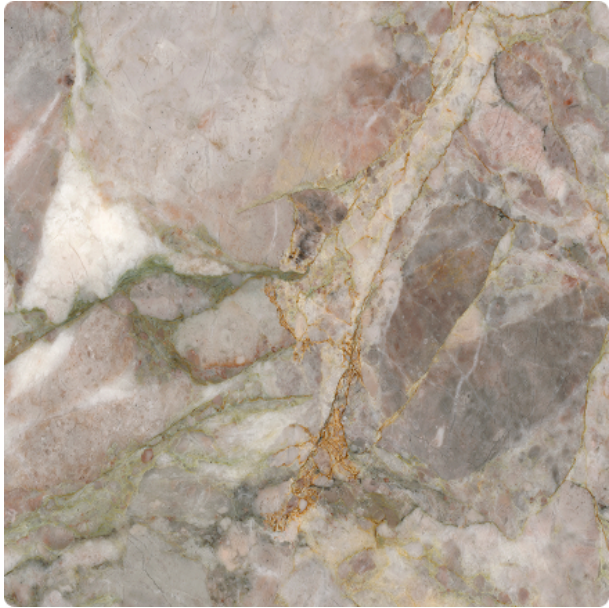

# Nero Marquina 120x280

REF: 0000008

ASPECTO

Rústico

COLOR

Gris

ACABADO

Brillo

# Onice White 120x280

REF: 0000004

ASPECTO	Cemento
COLOR	Beige
ACABADO	Brillo
TAMAÑO CARAS (CM)	120x280

**kerafrit**

# Basalt Grey 120x280

REF: 0000002

ASPECTO	Cemento
COLOR	Gris
ACABADO	Brillo
TAMAÑO CARAS (CM)	120x280

# Statuario Lux 120x280

REF: 0000005

ASPECTO	Cemento
COLOR	Gris
ACABADO	Brillo
TAMAÑO CARAS (CM)	120x280