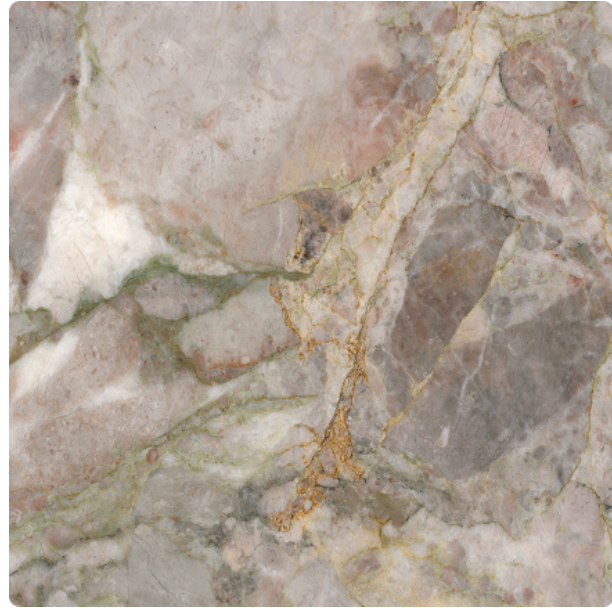

TAMAÑO CARAS (CM)

120x280

# Onice White 120x280

REF: 0000004

ASPECTO	Cemento
COLOR	Beige
ACABADO	Brillo
TAMAÑO CARAS (CM)	120x280

**kerafrit**

# Basalt Grey 120x280

REF: 0000002

ASPECTO	Cemento
COLOR	Gris
ACABADO	Brillo
TAMAÑO CARAS (CM)	120x280