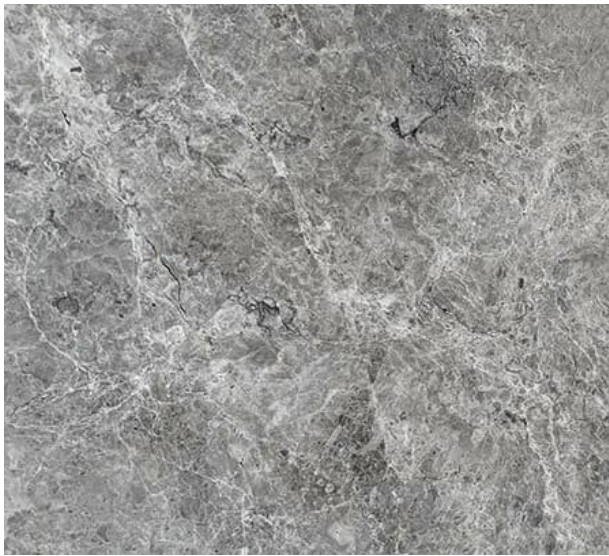

# Sahara Sand 120x280

REF: 0000007

ACABADO

Mate

COLOR

Gris

ASPECTO

Rústico

TAMAÑO CARAS (CM)

120x280

**kerafrit**