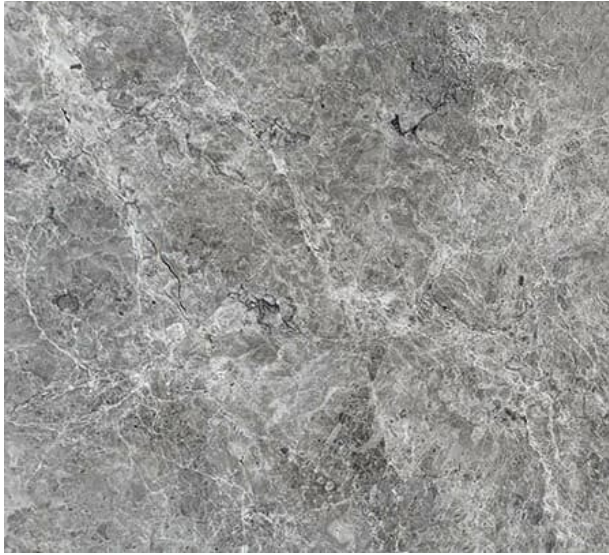

# Sahara Sand 120x280

REF: 0000007

ACABADO

Mate

COLOR

Gris

ASPECTO

Rústico

TAMAÑO CARAS (CM)

120x280

**kerafrit**