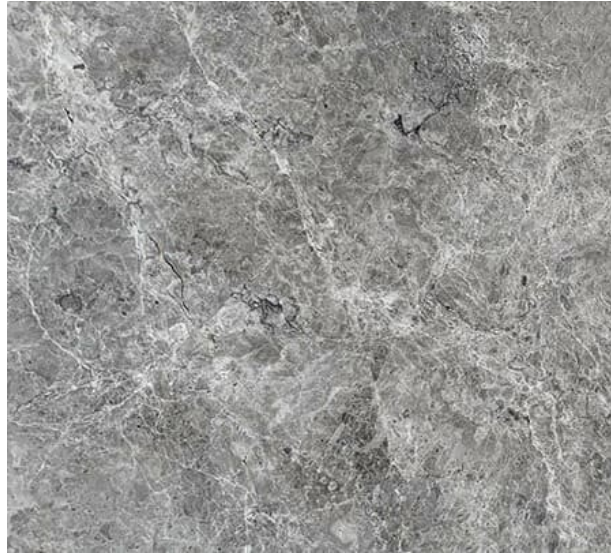

# Sahara Sand 120x280

REF: 0000007

ACABADO

Mate

COLOR

Gris

ASPECTO

Rústico

TAMAÑO CARAS (CM)

120x280

**kerafrit**