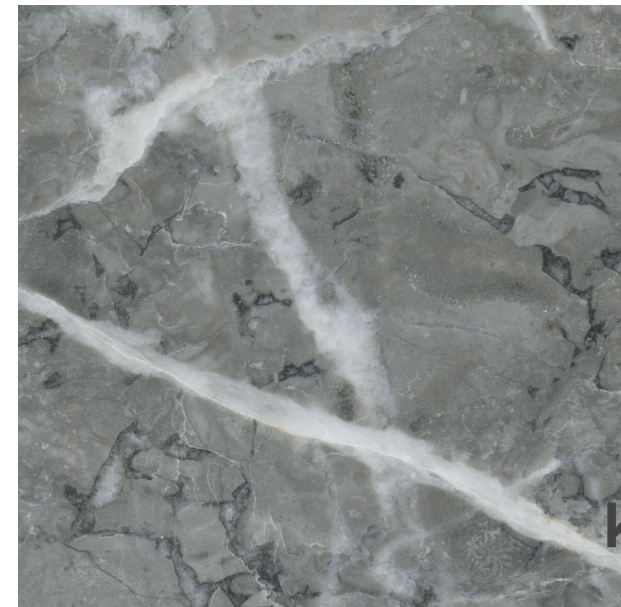

ALNUT

Kerajinan

ALNUT

REF: MN.7439 KA

ACABADO Mate

ACABADO Brillo

ACABADO Satinado

ASPECTO Piedra

ASPECTO Marmol

COLOR Gris

TAMAÑO CARAS (CM) 100x100

TAMAÑO TOTAL GRÁFICA (CM) 105x516

kerafrit