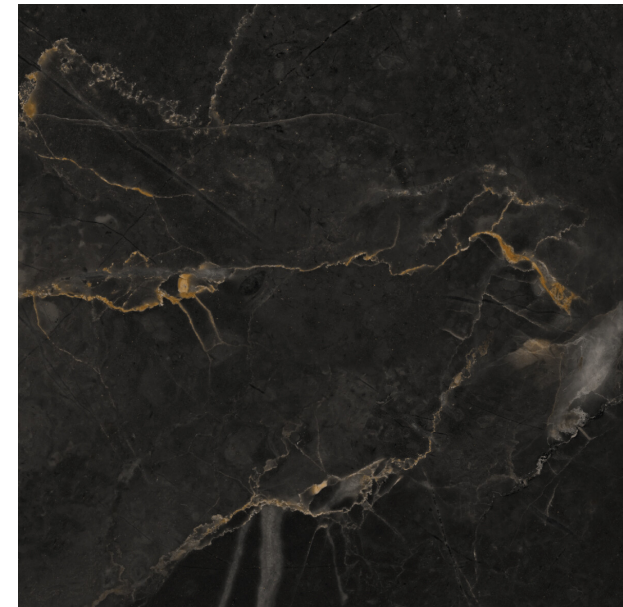

# NOTTURNO

REF: MN.7442 KA

ACABADO

Brillo

ASPECTO

Marmol

COLOR

Negro

TAMAÑO CARAS (CM)

100x200

TAMAÑO TOTAL GRÁFICA (CM)

360x270

**kerafrit**

CARAS: 360x270