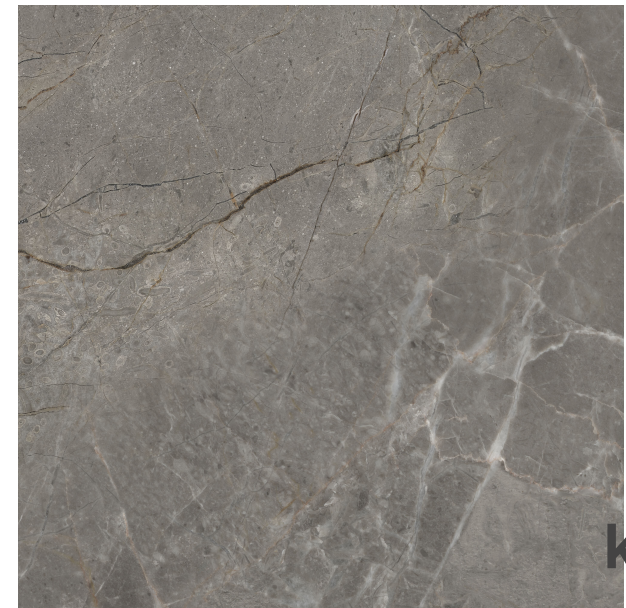

OLYRA

Kerajinan

OLYRA

REF: MN.7446 KA

ACABADO Mate

ASPECTO Piedra

COLOR Gris

TAMAÑO CARAS (CM) 100x200

TAMAÑO TOTAL GRÁFICA (CM) 400x300

ACABADO Satinado

COLOR Marrón

kerafrit

CARAS: 400x300