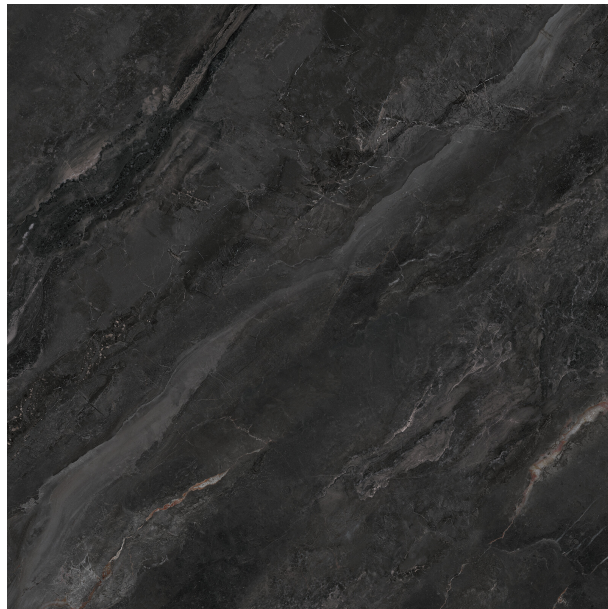

# AZABIA

REF: MN.7470 KA

ACABADO	Brillo
ACABADO	Satinado
ASPECTO	Marmol
COLOR	Negro
TAMAÑO CARAS (CM)	100x100
TAMAÑO TOTAL GRÁFICA (CM)	300x200

**kerafrit**

CARAS: 300x200

**kerafrit**