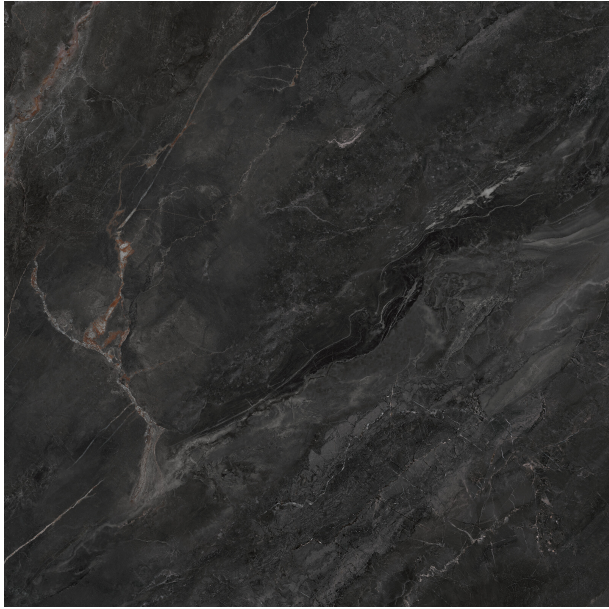

# AZABIA

REF: MN.7470 KA

ACABADO	Brillo
ACABADO	Satinado
ASPECTO	Marmol
COLOR	Negro
TAMAÑO CARAS (CM)	100x100
TAMAÑO TOTAL GRÁFICA (CM)	300x200

**kerafrit**

CARAS: 300x200

**kerafrit**