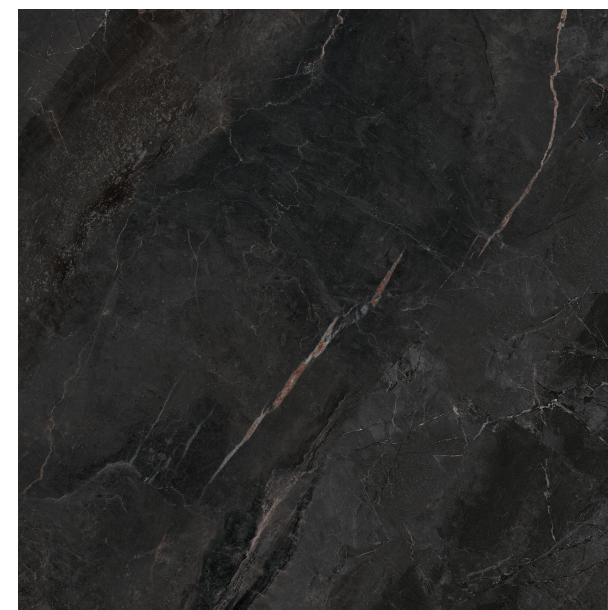

# AZABIA

REF: MN.7470 KA

ACABADO	Brillo
ACABADO	Satinado
ASPECTO	Marmol
COLOR	Negro
TAMAÑO CARAS (CM)	100x100
TAMAÑO TOTAL GRÁFICA (CM)	300x200

**kerafrit**

CARAS: 300x200

**kerafrit**