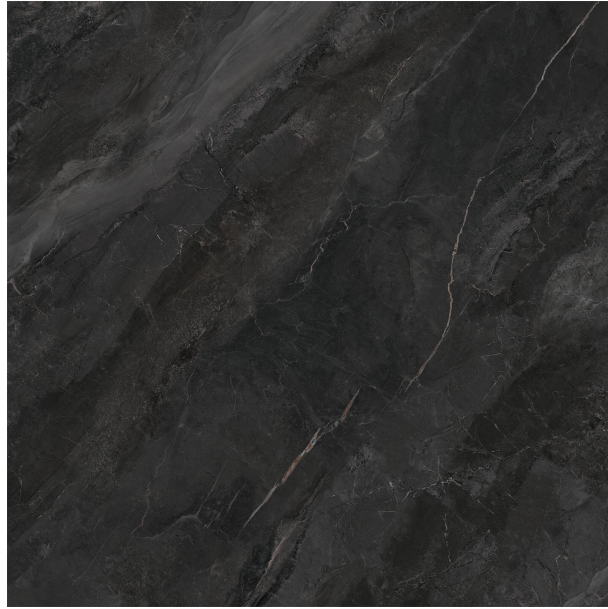

# AZABIA

REF: MN.7470 KA

ACABADO	Brillo
ACABADO	Satinado
ASPECTO	Marmol
COLOR	Negro
TAMAÑO CARAS (CM)	100x100
TAMAÑO TOTAL GRÁFICA (CM)	300x200

**kerafrit**

CARAS: 300x200

**kerafrit**