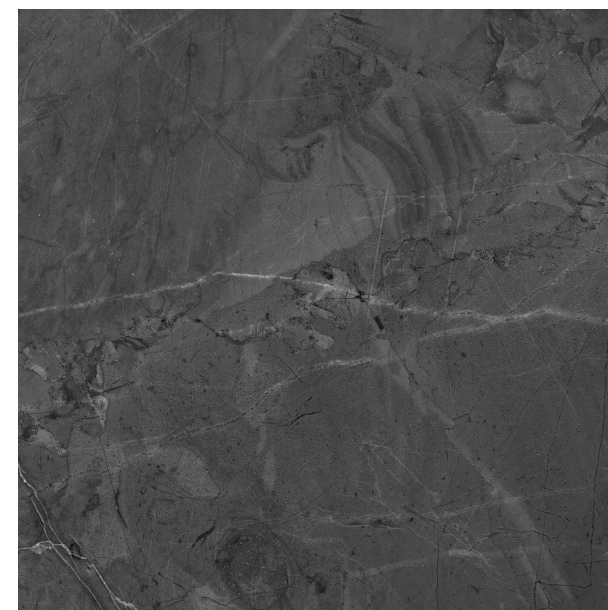

MAUDE

Kerafirrit

MAUDE

REF: MN.7471 KA

ACABADO	Brillo
ACABADO	Satinado
ASPECTO	Marmol
COLOR	Negro
TAMAÑO CARAS (CM)	100x200
TAMAÑO TOTAL GRÁFICA (CM)	400x300

kerafrit

CARAS: 400x300