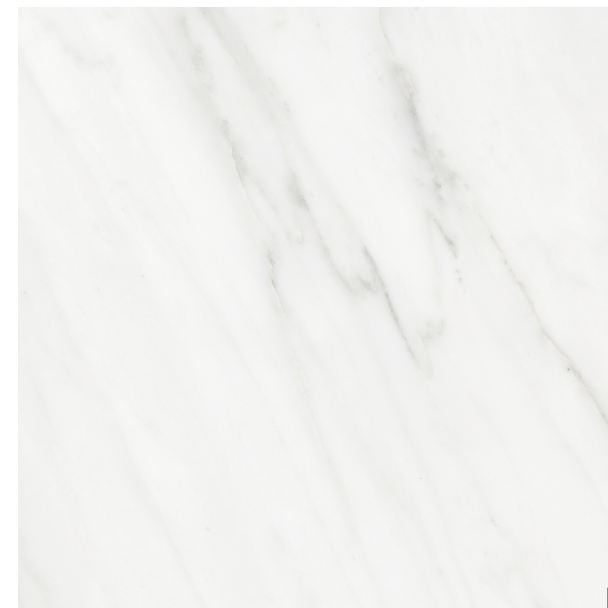

# LASA

REF: MN.7472 KA

ACABADO Brillo

---

ACABADO Satinado

---

COLOR Blanco

---

ASPECTO Marmol

---

TAMAÑO CARAS (CM) 100x300

---

TAMAÑO TOTAL GRÁFICA (CM) 400x300

---

**kerafrit**

CARAS: 400x300