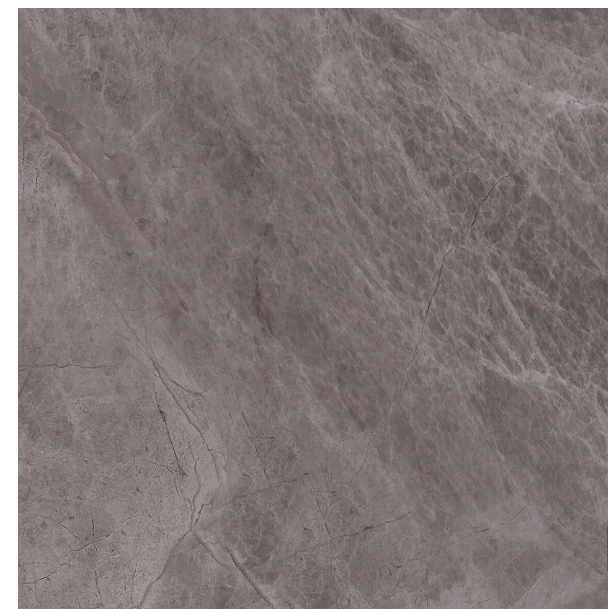

BISSE

REF: MN.7473 KA

ACABADO Brillo

ACABADO Satinado

ASPECTO Marmol

COLOR Gris

COLOR Negro

TAMAÑO CARAS (CM) 100x300

TAMAÑO TOTAL GRÁFICA (CM) 400x300

kerafrit

CARAS: 400x300