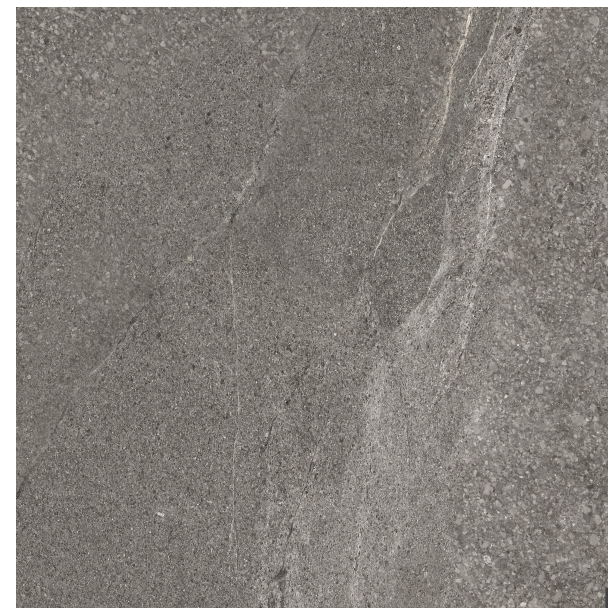

# SAMPER

REF: MN.7477 KA

ACABADO	Mate
ASPECTO	Rústico
ASPECTO	Piedra
COLOR	Gris
TAMAÑO CARAS (CM)	90x140
TAMAÑO TOTAL GRÁFICA (CM)	90x140 (3 caras)

**kerafrit**

CARAS: 90x140 (3 caras)