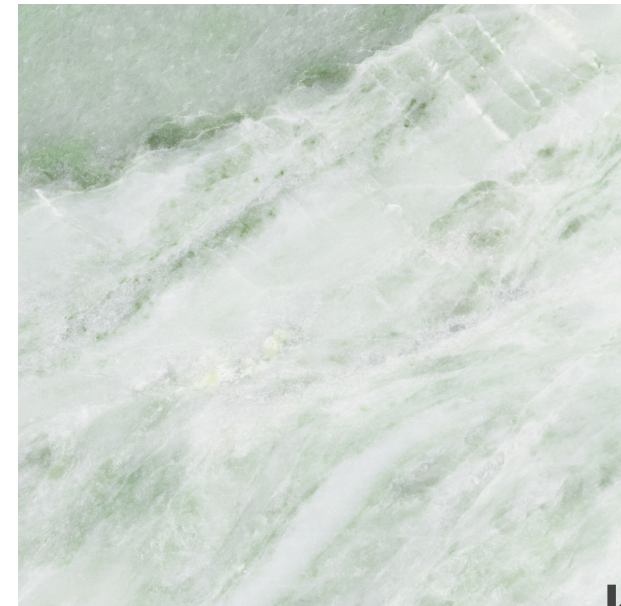

# KIVA

REF: MN.7493 KA

ACABADO	Brillo
ACABADO	Satinado
ASPECTO	Marmol
COLOR	Verde
TAMAÑO CARAS (CM)	70x170
TAMAÑO TOTAL GRÁFICA (CM)	170x300

**kerafrit**