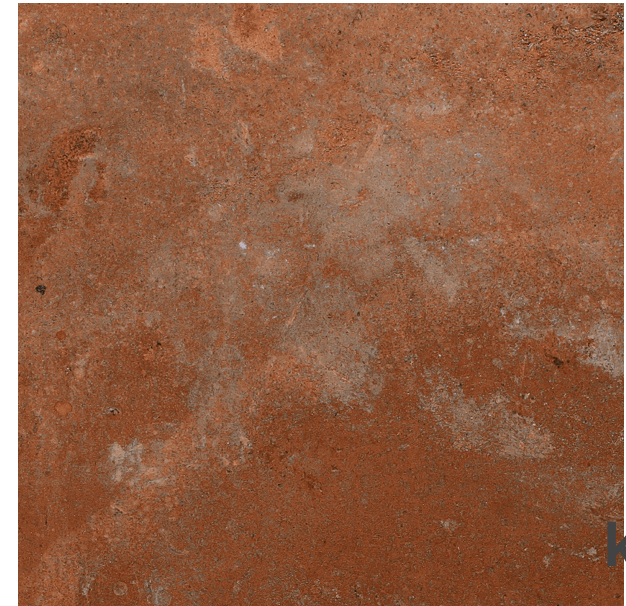

SIRA

REF: RT.7494 KA

ACABADO Mate

ASPECTO Rústico

ASPECTO Coto

ASPECTO Piedra

COLOR Marrón

TAMAÑO CARAS (CM) 60x120

TAMAÑO TOTAL GRÁFICA (CM) 180x120

kerafrit

CARAS: 180x120