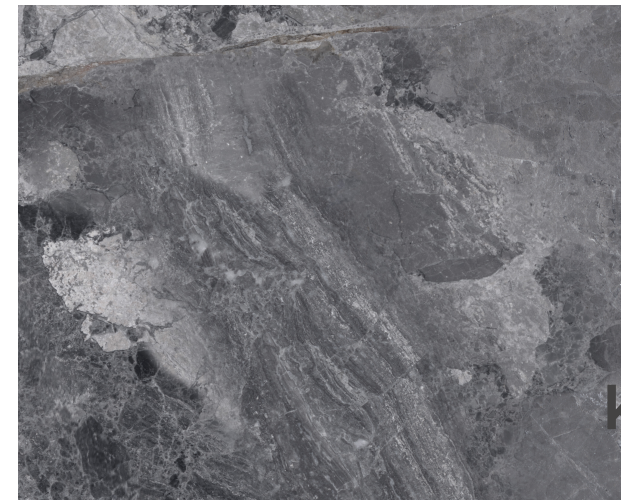

ZAMA

Kerafirrit

ZAMA

REF: MN.7498 KA

ACABADO	Brillo
ACABADO	Satinado
ASPECTO	Marmol
ASPECTO	Piedra
COLOR	Negro
COLOR	Gris
COLOR	Azul
TAMAÑO CARAS (CM)	100x200
TAMAÑO TOTAL GRÁFICA (CM)	100x200 (4 caras)

kerafrit

CARAS: 100x200 (4 caras)