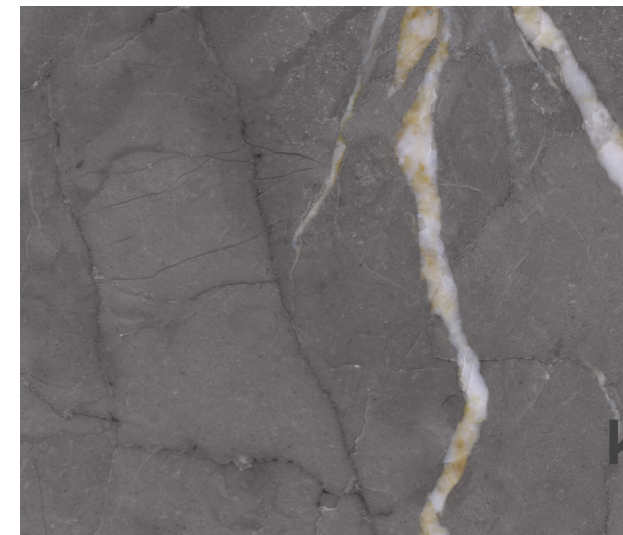

VENTO

REF: MN.7499 KA

ACABADO **Mate**

ACABADO **Brillo**

ACABADO **Satinado**

ASPECTO **Marmol**

ASPECTO **Piedra**

COLOR **Gris**

COLOR **Negro**

TAMAÑO CARAS (CM) **100x200**

TAMAÑO TOTAL GRÁFICA (CM) **400x300**

kerafrit

CARAS: 400x300