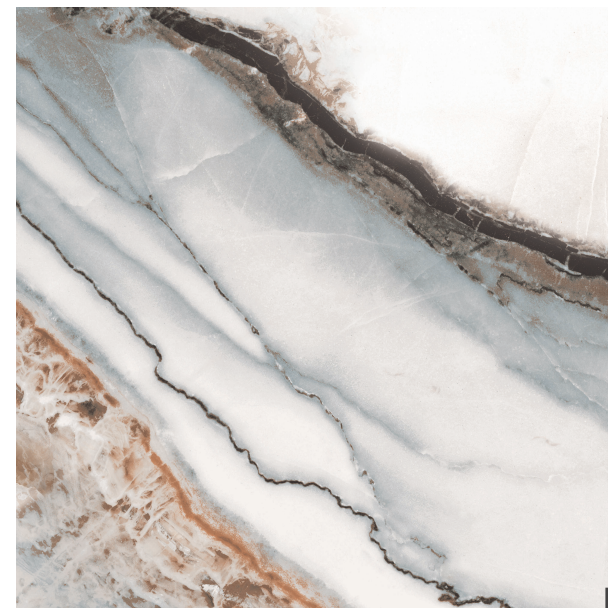

COLOR Blanco

---

TAMAÑO CARAS (CM) 120x240

---

TAMAÑO TOTAL GRÁFICA (CM) 240x360

---

**kerafrit**

CARAS: 240x360