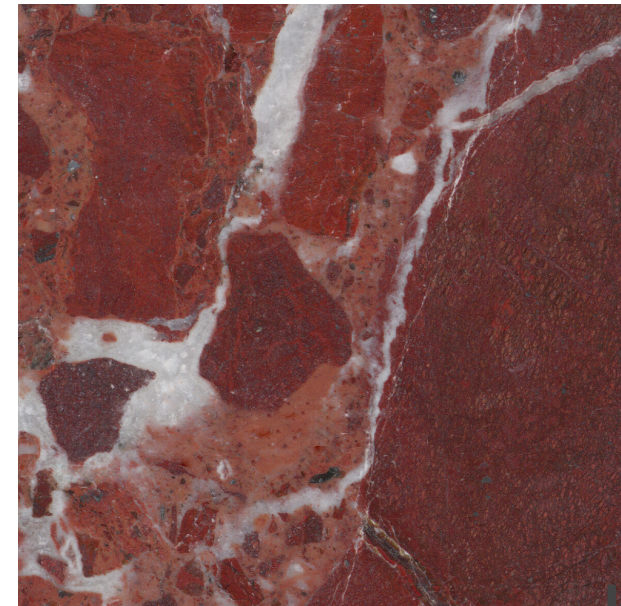

MIKO

Kerajinan

MIKO

REF: MN.7503 KA

ACABADO	Brillo
ACABADO	Satinado
ASPECTO	Marmol
COLOR	Rojo
TAMAÑO CARAS (CM)	90x90
TAMAÑO TOTAL GRÁFICA (CM)	240x200

kerafrit