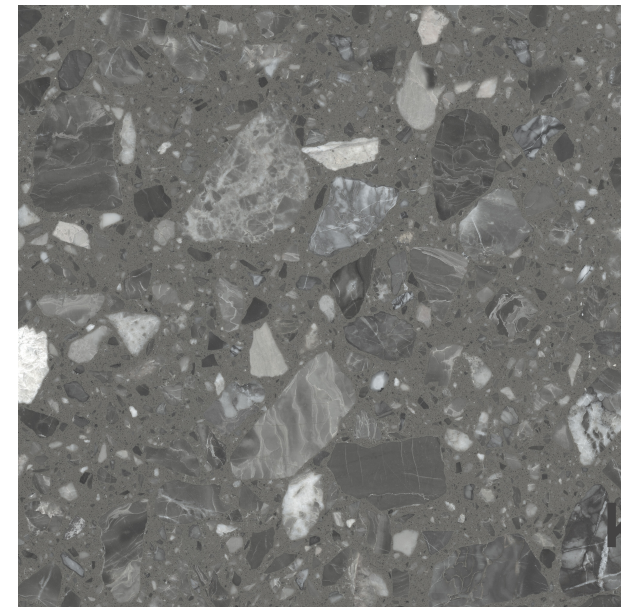

EVARA

REF: GR.7513 KA

ACABADO	Mate
ACABADO	Brillo
ACABADO	Satinado
ASPECTO	Marmol
ASPECTO	Granito
COLOR	Gris
TAMAÑO CARAS (CM)	60x120
TAMAÑO TOTAL GRÁFICA (CM)	240x120

kerafrit

CARAS: 240x120