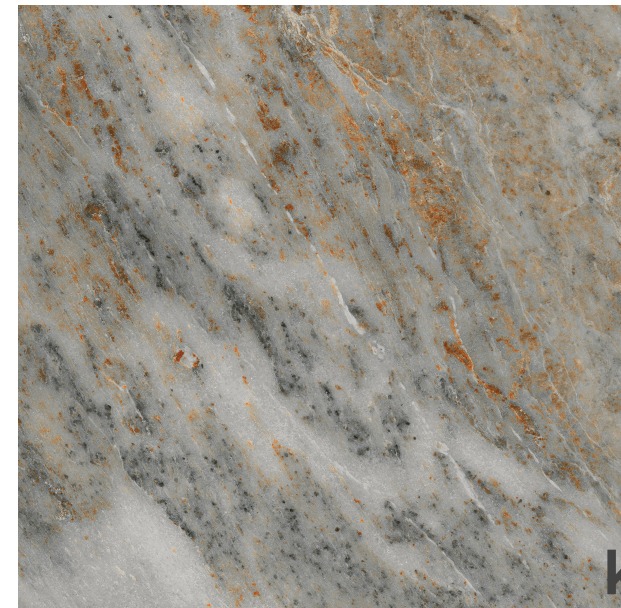

BERNA

REF: MN.7511 KA

ACABADO Brillo

ACABADO Satinado

ASPECTO Marmol

COLOR Gris

COLOR Azul

TAMAÑO CARAS (CM) 120x270

TAMAÑO TOTAL GRÁFICA (CM) 120x270 (3
caras)

kerafrit

CARAS: 120x270 (3 caras)