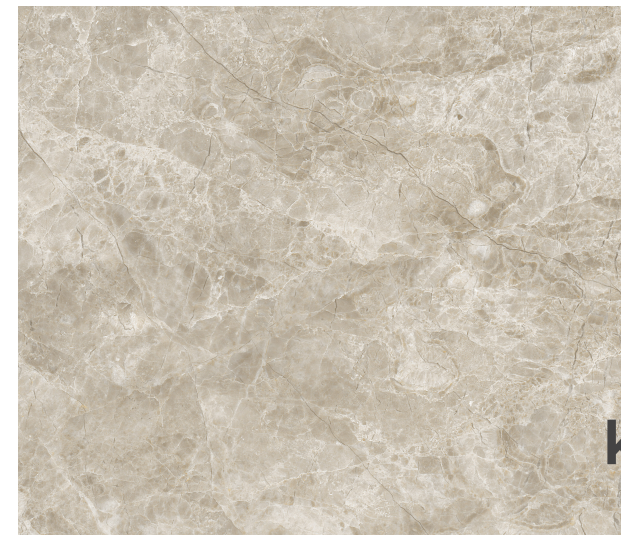

ACABADO

Brillo

ACABADO

Satinado

ACABADO

Mate

ASPECTO

Marmol

ASPECTO

Piedra

COLOR

Beige

COLOR

Marrón

TAMAÑO CARAS (CM)

60x120

TAMAÑO TOTAL GRÁFICA (CM)

120x270