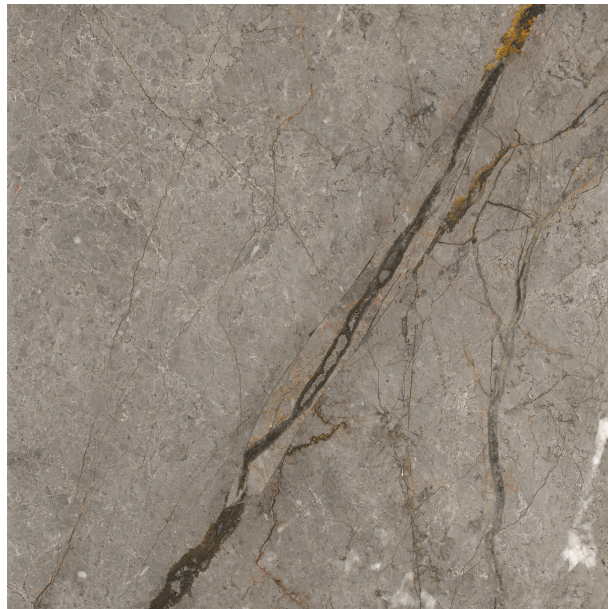

DELPHINE

Kerafirrit

DELPHINE

REF: MN.7517 KA

ACABADO Mate

ACABADO Satinado

ASPECTO Piedra

ASPECTO Marmol

COLOR Gris

TAMAÑO CARAS (CM) 100x100

TAMAÑO TOTAL GRÁFICA (CM) 400x300

kerafrit

CARAS: 400x300

kerafrit