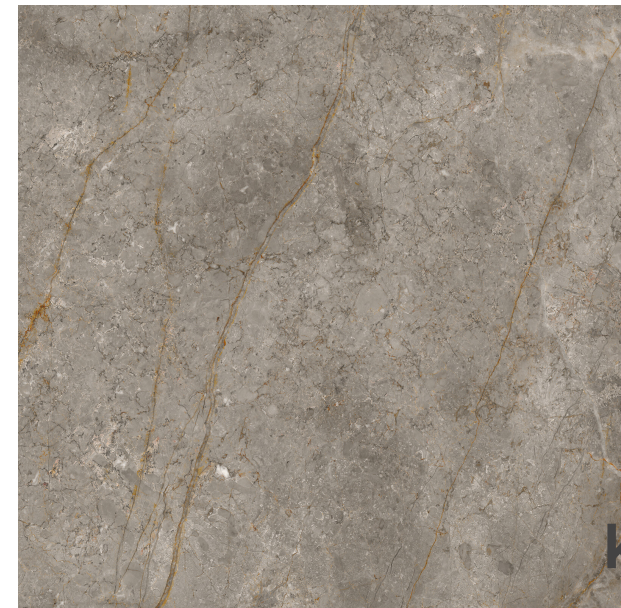

DELPHINE

Kerafirrit

DELPHINE

REF: MN.7517 KA

ACABADO Mate

ACABADO Satinado

ASPECTO Piedra

ASPECTO Marmol

COLOR Gris

TAMAÑO CARAS (CM) 100x100

TAMAÑO TOTAL GRÁFICA (CM) 400x300

kerafrit

CARAS: 400x300

kerafrit