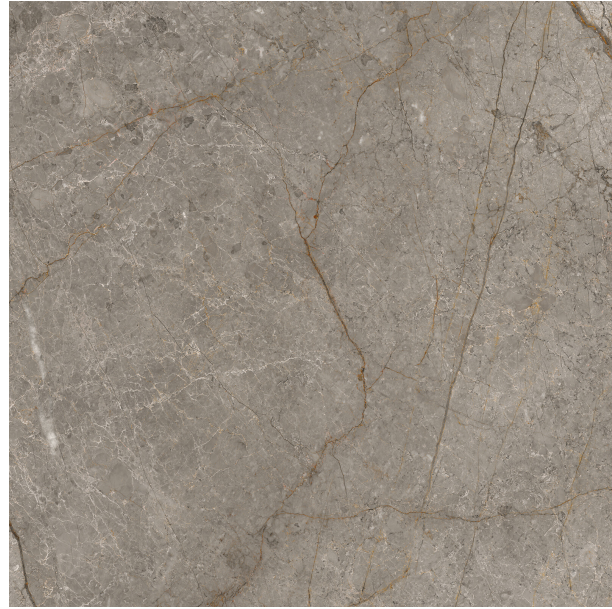

DELPHINE

Kerafirrit

DELPHINE

REF: MN.7517 KA

ACABADO Mate

ACABADO Satinado

ASPECTO Piedra

ASPECTO Marmol

COLOR Gris

TAMAÑO CARAS (CM) 100x100

TAMAÑO TOTAL GRÁFICA (CM) 400x300

kerafrit

CARAS: 400x300

kerafrit