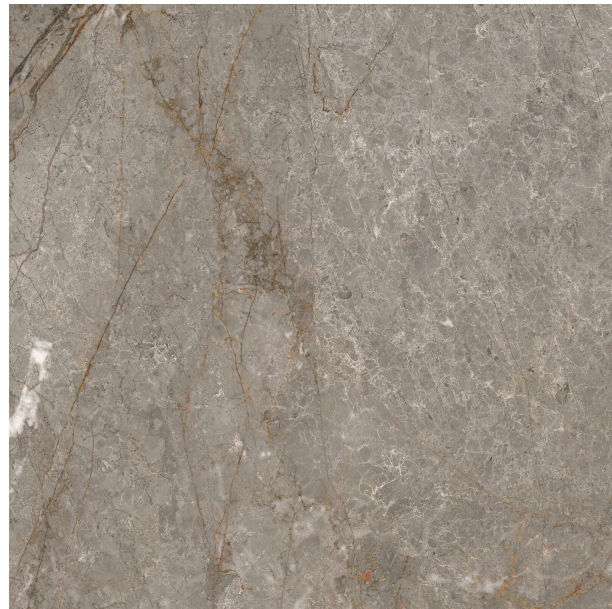

DELPHINE

Kerafirrit

DELPHINE

REF: MN.7517 KA

ACABADO Mate

ACABADO Satinado

ASPECTO Piedra

ASPECTO Marmol

COLOR Gris

TAMAÑO CARAS (CM) 100x100

TAMAÑO TOTAL GRÁFICA (CM) 400x300

kerafrit

CARAS: 400x300

kerafrit