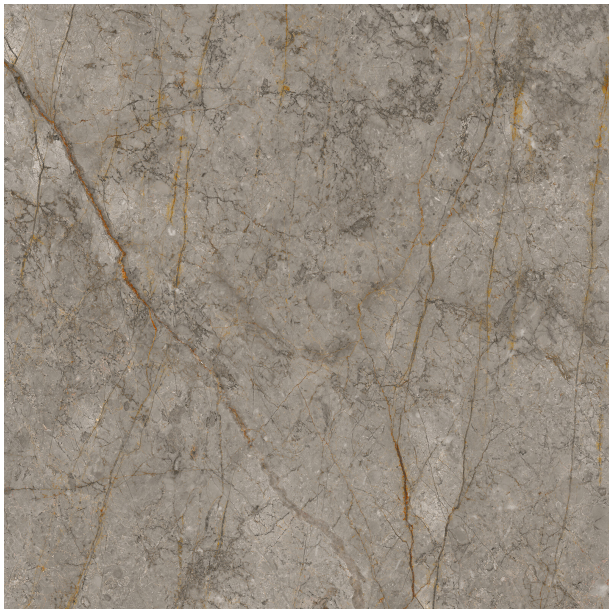

DELPHINE

Kerafirrit

DELPHINE

REF: MN.7517 KA

ACABADO Mate

ACABADO Satinado

ASPECTO Piedra

ASPECTO Marmol

COLOR Gris

TAMAÑO CARAS (CM) 100x100

TAMAÑO TOTAL GRÁFICA (CM) 400x300

kerafrit

CARAS: 400x300

kerafrit